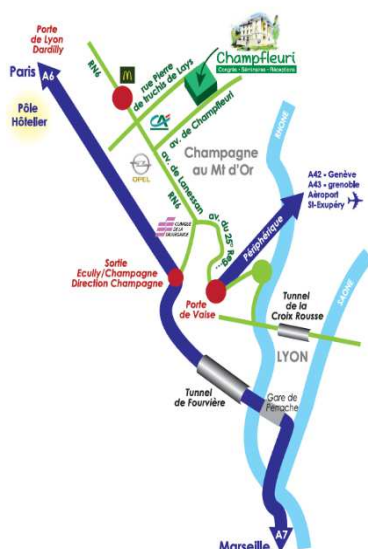

Nos partenaires présents au

Congrès :

ACCES

En venant de Marseille par l'A7

- ❑ Prendre l'A6, direction Paris par Lyon Centre – Tunnel de Fourvière
Sortie Ecully direction Champagne-au-Mont-d'Or (Champfleuri : 3km)
- ❑ Dans Champagne, tourner à gauche sur la N6, avenue de Lanessan, direction Paris
- ❑ Au 4^{ème} feu, tourner à droite face au garage Opel

En venant de Paris par l'A6

- ❑ Par l'A6, direction Lyon Centre Sortie Limonest Porte de Lyon
- ❑ Prendre la N6, direction Champagne/Lyon – Champfleuri : 3km
- ❑ Après le second rond-point, dépasser le siège du CréditAgriculture sur la gauche et tourner à la première à gauche face au garage Opel.

En venant de l'Est

- ❑ Prendre le périphérique Nord, direction Lyon puis Paris Roanne -
Sortie Porte de Vaise, direction Champagne-au-Mont-d'Or
- ❑ Au rond-point (Porte de Vaise), tourner à droite au feu et monter en direction de Champagne-au-Mont-d'Or
- ❑ Au 7^{ème} feu, tourner à droite face au garage Opel